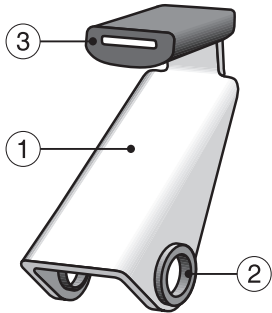

SVA-170 Axe Jig

<i>Item no.</i>	<i>Article no.</i>	<i>Denomination</i>	<i>Quantity</i>	<i>Weight/piece</i>	
				<i>g</i>	<i>oz</i>
1		Clamp	1		
2	3030	Rubber stop	1	15	0,53
3	3120	Bushing	2	1	0,04